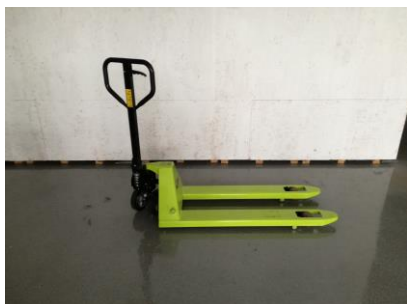

AKTIONSBLATT

NEU

Pramac Handhubwagen Pro 25S2

Tragkraft: 2500 kg

Gabellänge: 1150 mm

Lastrollen: einfach

Aktionspreis: 275,- € exkl. USt., exkl. Transport

Zwischenverkauf vorbehalten!

NEU

Pramac Elektro-Handhubwagen AGILE PLUS S4

Tragkraft: 1500 kg

Antriebsart: Elektro

Hubhöhe: 115 mm

Gabellänge: 1150 mm

Ladegerät: Standard HF-Ladegerät 3 A (3.0 h Ladezeit)

Aktionspreis: 1.120,- € exkl. USt., exkl. Transport

Zwischenverkauf vorbehalten!

NEU

Pramac Handhubwagen Pro 25S4

Tragkraft: 2500 kg

Gabellänge: 1150 mm

Lastrollen: tandem

Aktionspreis: 285,- € exkl. USt., exkl. Transport

Zwischenverkauf vorbehalten!