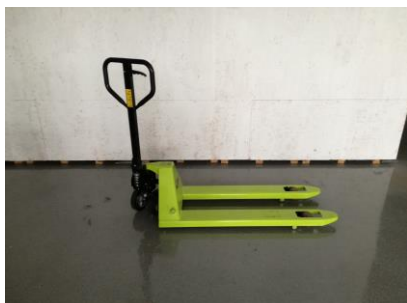

AKTIONSBLATT

NEU

Pramac Handhubwagen Pro 25S2

Tragkraft: 2500 kg

Gabellänge: 1150 mm

Lastrollen: einfach

Aktionspreis: 275,- € exkl. USt., exkl. Transport

Zwischenverkauf vorbehalten!

NEU

Pramac Elektro-Handhubwagen AGILE PLUS S4

Tragkraft: 1500 kg

Antriebsart: Elektro

Hubhöhe: 115 mm

Gabellänge: 1150 mm

Ladegerät: Standard HF-Ladegerät 3 A (3.0 h Ladezeit)

Aktionspreis: 1.120,- € exkl. USt., exkl. Transport

Zwischenverkauf vorbehalten!

NEU

Pramac Handhubwagen Pro 25S4

Tragkraft: 2500 kg

Gabellänge: 1150 mm

Lastrollen: tandem

Aktionspreis: 285,- € exkl. USt., exkl. Transport

Zwischenverkauf vorbehalten!