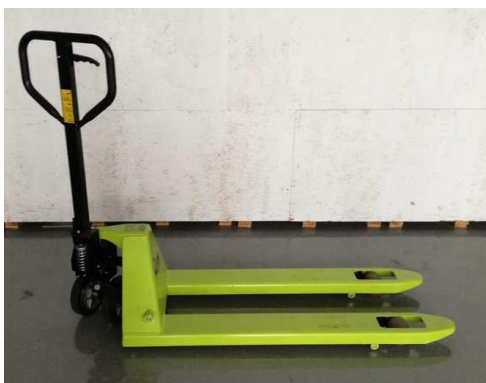

AKTIONSBLATT

NEU

Pramac Elektro-Handhubwagen AGILE PLUS S4

Tragkraft: 1500 kg

Antriebsart: Elektro

Hubhöhe: 115 mm

Gabellänge: 1150 mm

Aktionspreis: 1.009,-- € exkl. USt., exkl. Transport

Zwischenverkauf vorbehalten!

GEBRAUCHT

YALE Hochhubwagen MS12X

Tragkraft: 1200 kg

Antriebsart: Elektro

Masttyp: Triplex, Hubhöhe 4630 mm

Bauhöhe: 2030 mm, Freihub 1500 mm

Gabellänge: 1160 mm

Inkl. Mitfahrplattform

Aktionspreis: 2.500,-- € exkl. USt., exkl. Transport

Zwischenverkauf vorbehalten!

NEU

Pramac Handhubwagen Pro 25S2

Tragkraft: 2500 kg

Gabellänge: 1150 mm

Lastrollen: einfach